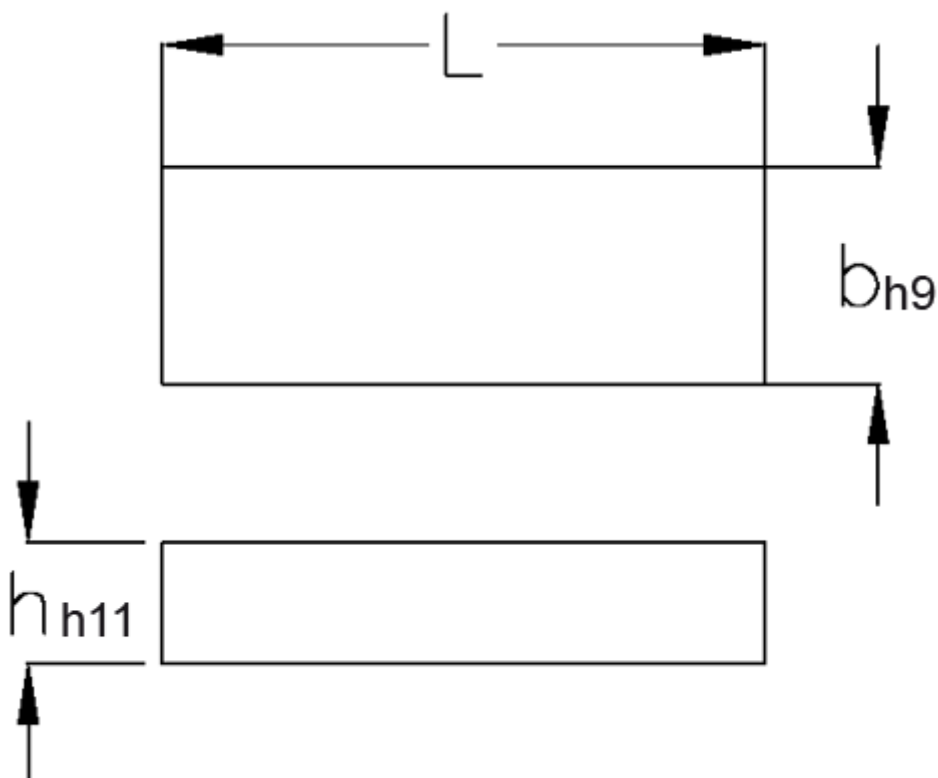

Varenummer: 09065510

Beskrivelse: KLEE Pasfedre B 5x5x10 DIN 6885

Mål

b	= 5
h	= 5
L	= 10
Tolerance b	= 0.030
Tolerance h	= 0.075
Tolerance L	= -0,2